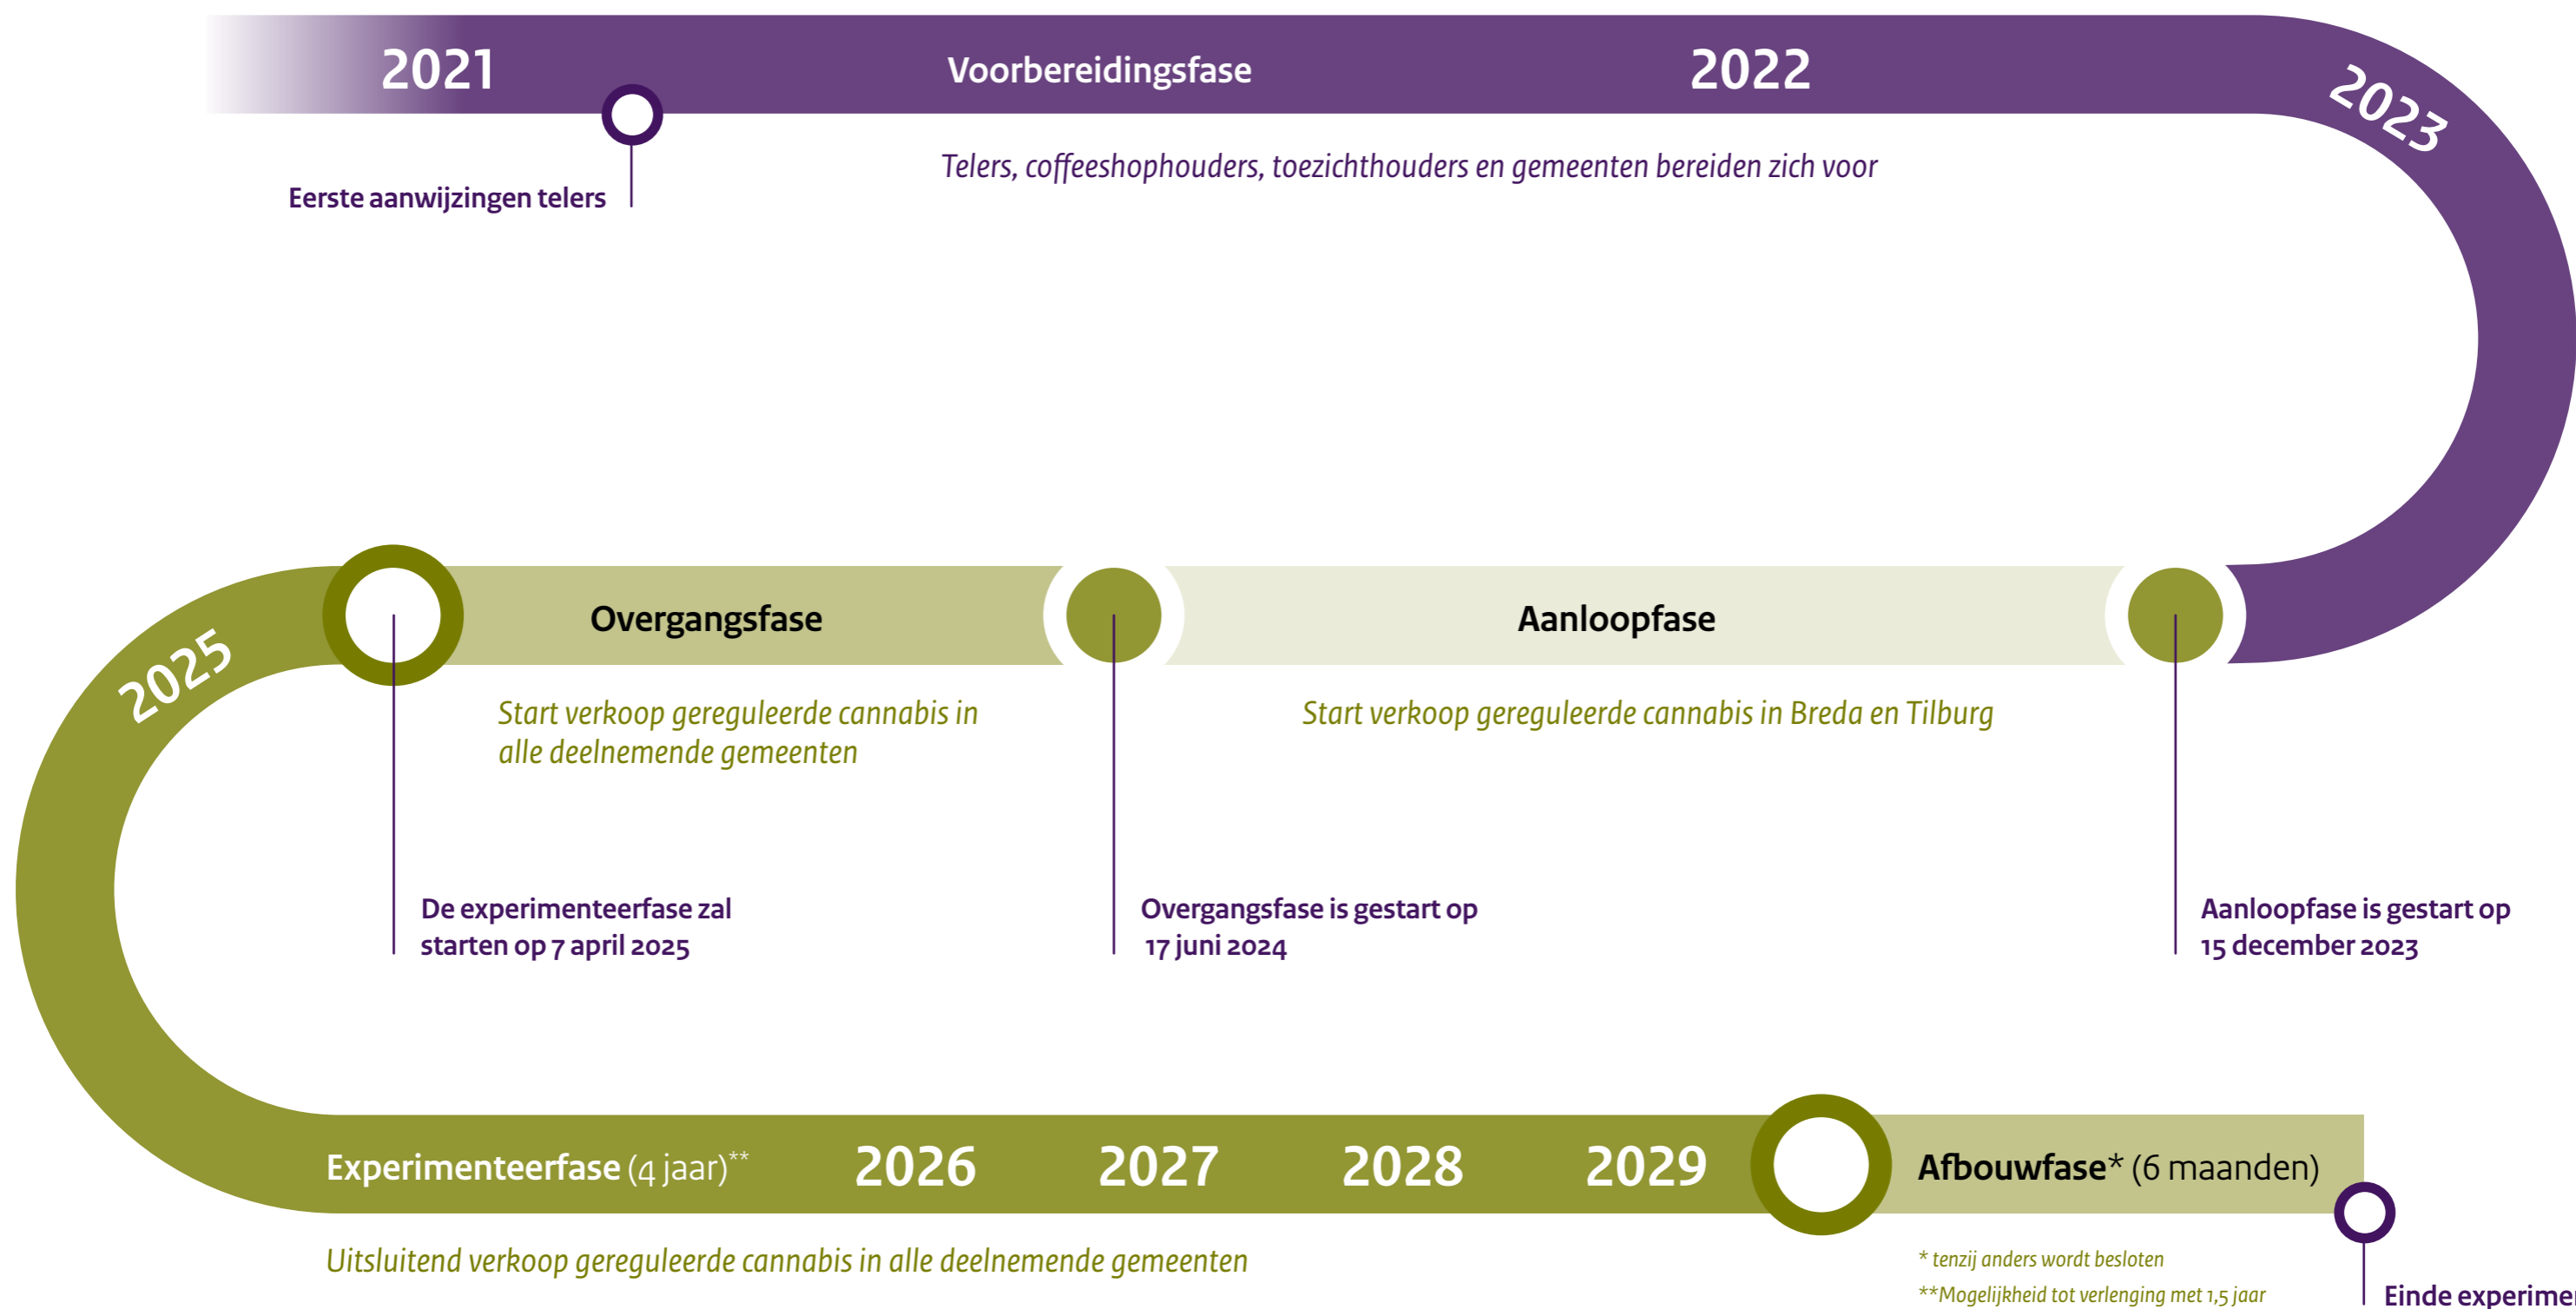

Tijdslijn Experiment gesloten coffeeshopketen

* tenzij anders wordt besloten

**Mogelijkheid tot verlenging met 1,5 jaar