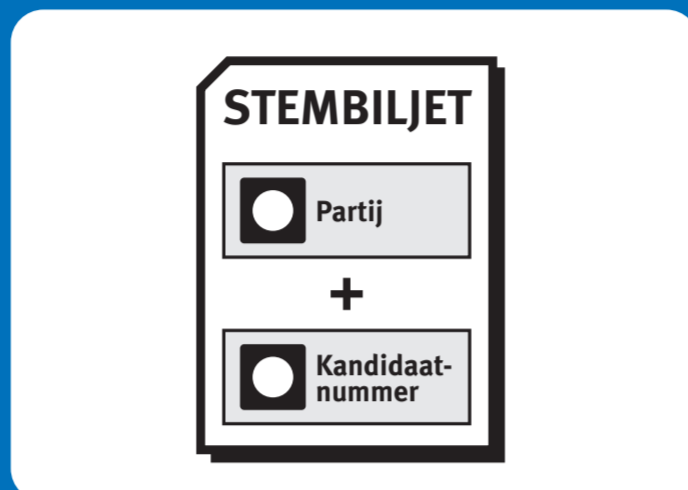

Uw gedrag in het stembokje

Zo stemt u

Maak uw keuze

Kies één partij en één kandidaat van die partij. Kleur de vakjes van uw keuze rood.

Blanco stemmen?

Vul dan niks in op het stembiljet.

Klaar?

Vouw het stembiljet na het invullen zo dat uw stem niet zichtbaar is. Doe het biljet daarna in de stembus.

Fout gemaakt?

Vraag een nieuw stembiljet aan een stembureaulid.

Moeite met lezen?

Vraag een stembureaulid om een Overzicht van kandidaten in grote letters of een vergrootglas.

Let op!

U hoeft aan niemand te laten weten wat u stemt. Ook niet door het maken van een foto. Niemand mag u daartoe dwingen.