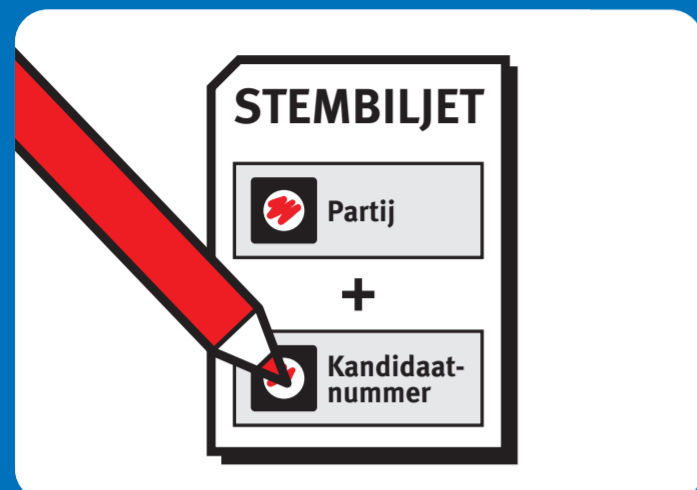

Uw gedrag in het stembokje

Zo stemt u

Maak uw keuze

Kies één partij en één kandidaat van die partij. Kleur de vakjes van uw keuze rood.

Blanco stemmen?

Vul dan niks in op het stembiljet.

Klaar?

Vouw het stembiljet na het invullen zo dat uw stem niet zichtbaar is. Doe het biljet daarna in de stembus.

Fout gemaakt?

Vraag een nieuw stembiljet aan een stembureaulid.

Moeite met lezen?

Vraag een stembureaulid om een Overzicht van kandidaten in grote letters of een vergrootglas.

Let op!

U hoeft aan niemand te laten weten wat u stemt. Ook niet door het maken van een foto. Niemand mag u daartoe dwingen.