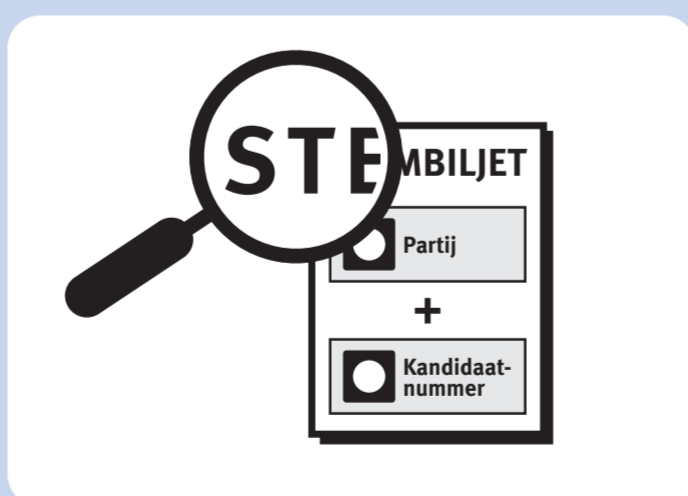

Moeite met lezen?

Vraag een stembureaulid om een Overzicht van kandidaten in grote letters of een vergrootglas.